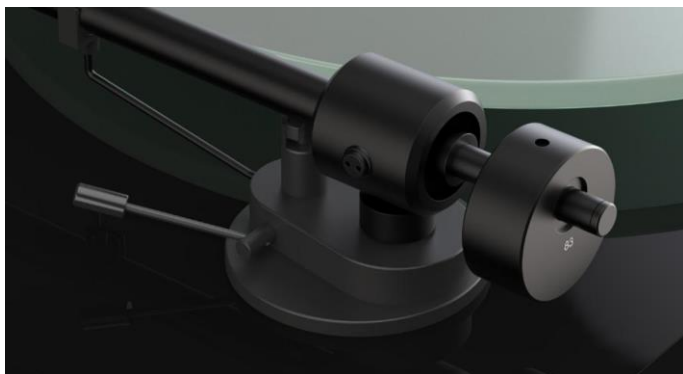

Stylové, na CNC opracované, šasi je k dispozici s povrchovou úpravou v černém laku s vysokým leskem, matné bílé barvě nebo v ořechu. Při výrobě šasi nebyly použity žádné plastové díly a je pečlivě vyrobeno tak, že uvnitř nenajdete žádné dutiny. Díky tomu jsou účinně eliminovány nežádoucí vibrace uvnitř šasi.

Ložisko s minimálním třením pro přesné a hladké sledování

## Audiofilská konstrukce nastavuje nové reference v cenově dostupné třídě

U T1 pohání motor přes řemínek nově navržený sub-talíř s kaleným ocelovým hřídelem, usazeným do ultra-přesného (0.001 mm) hlavního ložiska s mosazným pouzdem. Jedná se o stejné, osvědčené řešení, využitě u našich ceněných gramofonů z řady Essential III.

Jednodílná konstrukce tuhého hliníkového ramene  
pro čistý a přesný zvuk

Nové rovné rameno gramofonu T1 je založeno na osvědčených řešeních Pro-Ject. Účinná délka 8,6", tuhá jednodílná konstrukce z hliníku a vynikající ložisko s minimálním třením jsou důležitými aspekty pro absolutní přesnost sledování. Headshell je součástí ramene, a kromě elegantního vzhledu zamezuje toto řešení vzniku vibrací a přináší tak významné zlepšení oproti odnímatelným lepeným, nebo jinak montovaným headshell.